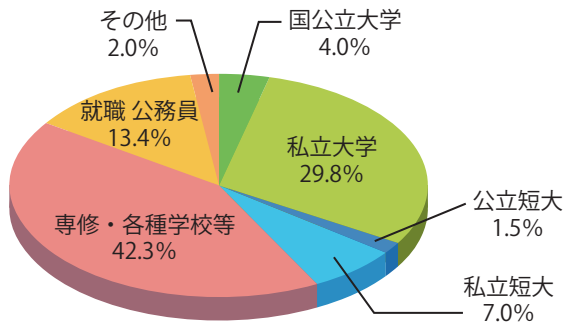

高まる力、
高まる自分、

「**新世紀**」に向けて

GOSEN

SUPERIOR EVOLUTION NURTURE

H I G H S C H O O L

令和5年度 学校案内
新潟県立五泉高等学校

本校卒業生の進路状況

● 令和4年3月卒業生