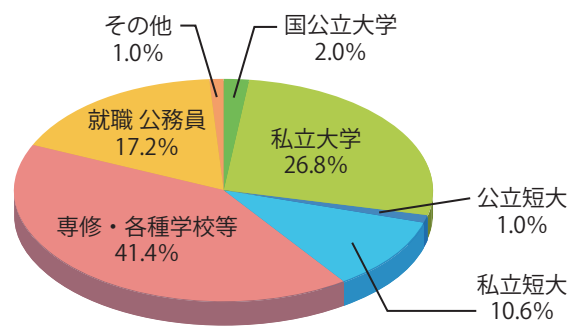

● 令和3年3月卒業生