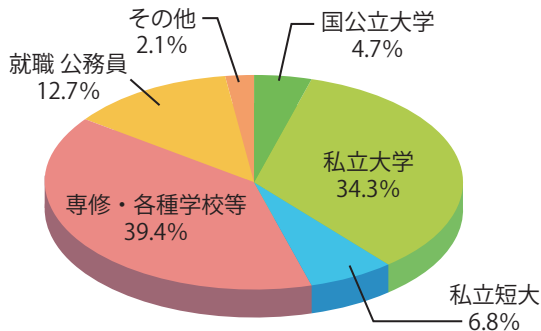

● 令和2年3月卒業生