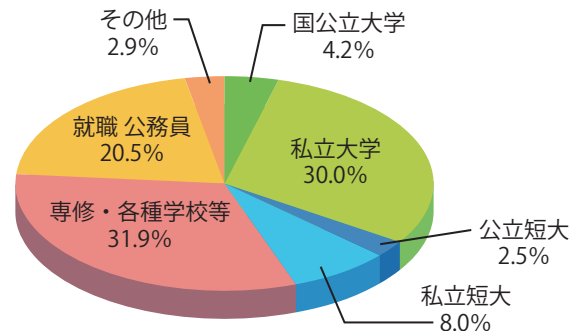

● 平成31年3月卒業生

卒業生の主な合格先及び進路先 (過去3年間)

国公立大学

新潟大学
新潟県立大学
三条市立大学
信州大学
長野大学
富山大学

関東学院大学
湘南工科大学
東海大学
金沢学院大学
金沢工業大学
岐阜女子大学
奈良大学
実践女子大学
城西大学
東洋大学
高崎商科大学

私立大学

敬和学園大学
長岡大学
新潟医療福祉大学
新潟経営大学
新潟工科大学
新潟国際情報大学
新潟食料農業大学
新潟青陵大学
新潟薬科大学
新潟リハビリテーション大学
開志専門職大学
長岡崇徳大学
北海道情報大学
東北福祉大学
東北芸術工科大学
石巻専修大学
郡山女子大学
国際医療福祉大学
白鷲大学
産業能率大学
立正大学
千葉商科大学
明治大学
拓殖大学
桜美林大学
大東文化大学
帝京大学
帝京平成大学
東京工芸大学
東京農業大学
東京家政大学
東京福祉大学
日本大学
神奈川大学

国公立短期大学

山形県立米沢女子短期大学
会津大学短期大学部

私立短期大学

新潟工業短期大学
新潟青陵大学短期大学部
新潟中央短期大学
日本歯科大学新潟短期大学
明倫短期大学
上智大学短期大学部
鶴見大学短期大学部
信州豊南短期大学

民間企業

安中製作所
イーグルブルグマン
JR 東日本テクノロジー
スタンレー新潟製作所
総合車両製作所
ダイニチ工業
たいまつ食品
デンカ
東洋シャフト
にいつ福祉会
日本シイエムケイ
花澤デザインニット
ブルボン
ミズホ
みやげ食品
ウメダニット
吉田印刷所
理研電線
一正蒲鉾
亀田製菓
グローバルウェーハズ・ジャパン
コメリ流通管理センター
新日本海フェリー
中越通運
THK 新潟
新潟市青色申告会
日本郵便
原信 (アクシアルリテイリンググループ)
ビップ
伏見蒲鉾
丸三商会
山崎製パン
長谷川縫製
里味
ワイエムフーズ
ニッコー観光バス
リゾートトラスト
フルカワセラミック
小嶋屋総本店
坂詰組
北信越ジョーシン
金津屋
アジカル

公務員

五泉市 (一般事務)
新潟市 (一般事務)
学校事務
警察官
消防官
自衛官

北陸食育フードカレッジ
日本ビジネス公務員専門学校
エコール辻東京
東京アナウンス学院
東京コミュニケーションアート専門学校
東京デザインテクノロジーセンター専門学校
東京ビジュアルアーツ
東京動物専門学校
代々木アニメーション学院
新潟県立魚沼テクノスクール
新潟職業能力開発短期大学校
国立新潟病院附属看護専門学校
県立新発田病院附属看護専門学校
北里大学保健衛生専門学院
国際メディカル専門学校
晴麗看護専門学校
長岡赤十字看護専門学校
十日町看護専門学校
新潟医療技術専門学校
新潟看護医療専門学校
看護リハビリ新潟保健医療専門学校
新潟県厚生連佐渡看護専門学校
新潟県厚生連中央看護専門学校
新潟柔整専門学校
昭和大学医学部付属看護専門学校

専修・各種学校等

アップルスポーツカレッジ
大原医療秘書専門学校
大原簿記公務員専門学校
北里大学保健衛生専門学院
国際音楽エンタテイメント専門学校
国際外語・観光・エアライン専門学校
国際こども・福祉カレッジ
国際調理製菓専門学校
国際トータルファッション専門学校
国際ビューティモード専門学校
国際ペットワールド専門学校
国際ホテル・ブライダル専門学校
シェパティシエ専門学校
新潟医療福祉カレッジ
新潟会計ビジネス専門学校
新潟工科大学
新潟日建工科専門学校
新潟高度情報専門学校
新潟公務員法律専門学校
新潟こども医療専門学校
新潟こども保育カレッジ
新潟コンピュータ専門学校
新潟情報専門学校
にいがた製菓・調理専門学校えぶろん
新潟調理師専門学校
新潟デザイン専門学校
新潟農業・バイオ専門学校
新潟ビジネス専門学校
新潟法律大学校
新潟理容美容専門学校
日本アニメ・マンガ専門学校
日本こども福祉専門学校